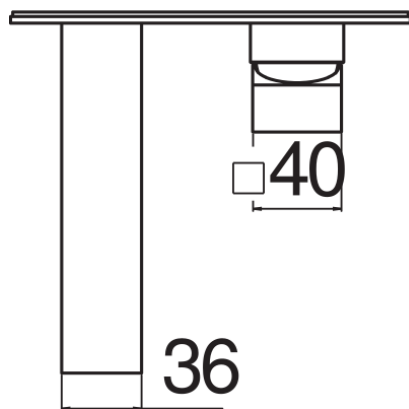

DIAGRAMMA DI PORTATA: ACQUA CALDA/FREDDA