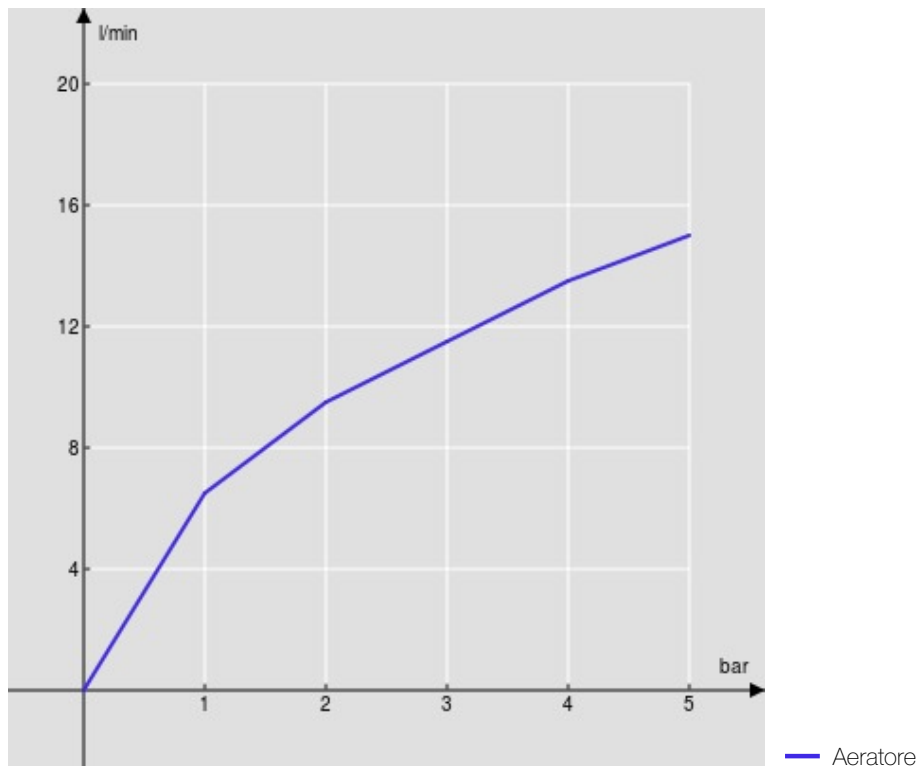

SPECIFICHE

Parte esterna monocomando a parete

Inox

Aeratore anticalcare

Lunghezza bocca 150 mm

Senza scarico

Limitatore di portata con freno al 50%

Imballo: 32 x 16,5 x 7 cm / 0,0037 m³ / 2,5 kg

CERTIFICAZIONI

DIAGRAMMA DI PORTATA: ACQUA CALDA/FREDDA

DIAGRAMMA DI PORTATA: ACQUA MISCELATA