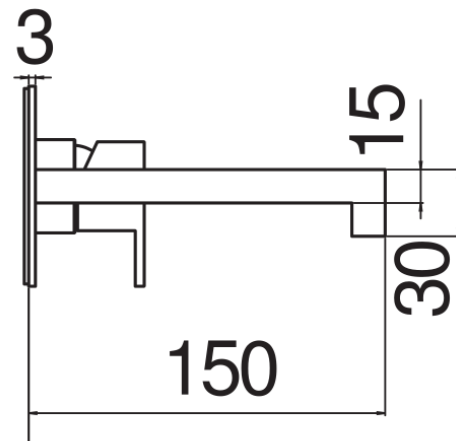

SPECIFICHE

Parte esterna monocomando a parete

Inox

Aeratore anticalcare

Lunghezza bocca 150 mm

Senza scarico

Limitatore di portata con freno al 50%

Imballo: 32 x 16,5 x 7 cm / 0,0037 m³ / 2,5 kg

CERTIFICAZIONI

DIAGRAMMA DI PORTATA: ACQUA CALDA/FREDDA

DIAGRAMMA DI PORTATA: ACQUA MISCELATA