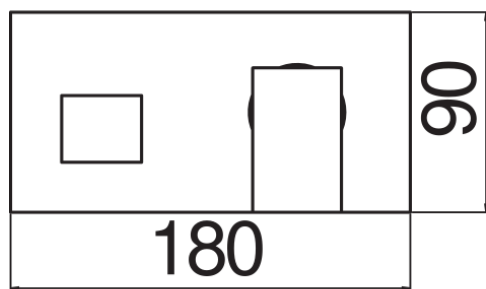

SPECIFICHE

Parte esterna monocomando a parete

Inox

Aeratore anticalcare

Lunghezza bocca 150 mm

Senza scarico

Limitatore di portata con freno al 50%

Imballo: 32 x 16,5 x 7 cm / 0,0037 m³ / 2,5 kg

CERTIFICAZIONI

DIAGRAMMA DI PORTATA: ACQUA CALDA/FREDDA

DIAGRAMMA DI PORTATA: ACQUA MISCELATA